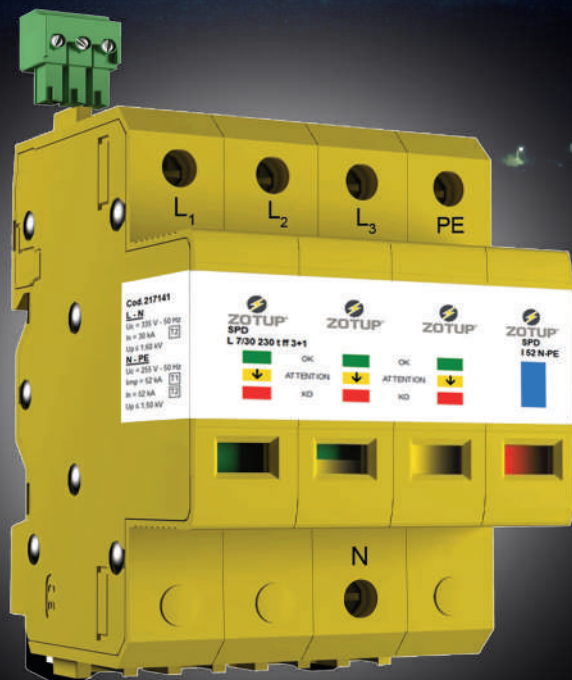

LISTINO PREZZI LP 11

IN VIGORE DAL 01/09/2023

MADE IN ITALY

ZOTUP®
SOLUZIONI DI PROTEZIONE DA SOVRATENSIONI